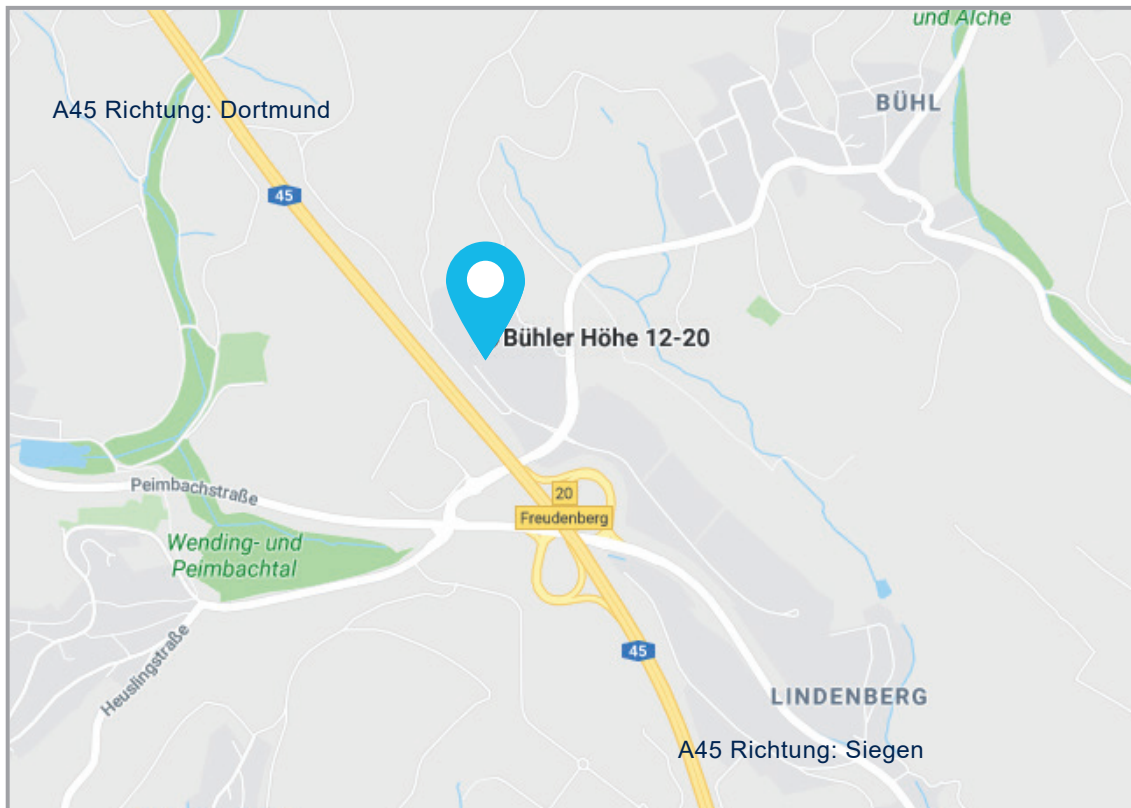

SEMINARINFORMATIONEN

SCHULUNGSZENTRUM:

Adresse: Bühler Höhe 12-20 | 57258 Freudenberg

Beginn: 08:30 Uhr

Mittagessen und Getränke: Werden von CCE gestellt

Parkplätze: Vor dem Gebäude stehen kostenfreie Parkplätze zur Verfügung

Unterkunft: Hotелеmpfehlungen finden Sie auf Seite 2

ÜBERNACHTUNGEN

Hotel Zum Alten Flecken

Idyllisches Fachwerkhaus inmitten der Altstadt.
Internet: www.alter-flecken.de

Hotel zur Altstadt

Vier Sterne-Haus in zentraler Lage.
Internet: www.altstadthotel-freudenberg.de